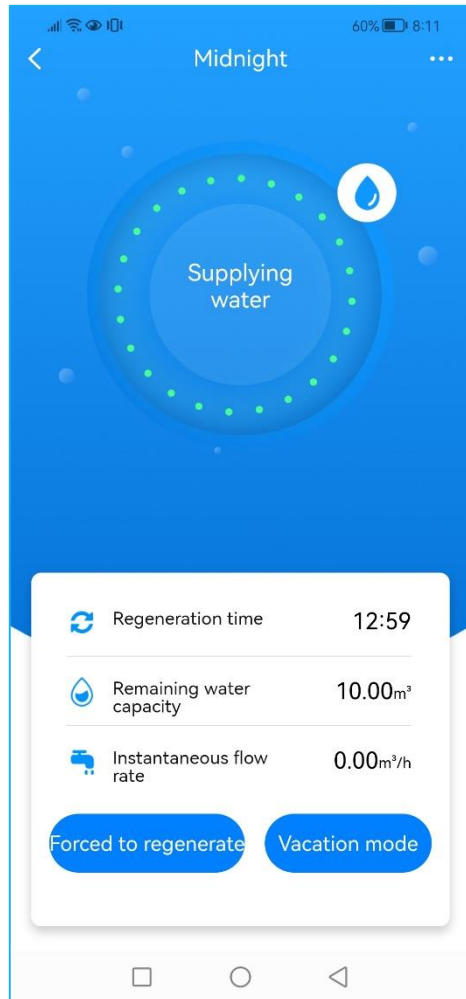

APLICAȚIE WIFI PENTRU DEDURIZATOR DE APĂ MIDNIGHT

Principalele funcții

- Controlul și reglarea proceselor capului de control
- Gestionarea gospodăriei, gruparea dispozitivelor
- Depanare, rezolvarea de problemelor
- Ajutor, asistență și informații generale

APLICAȚIE WIFI PENTRU DEDURIZATOR DE APĂ MIDNIGHT

Controlul și reglarea proceselor capului de control

Scopul principal al aplicației este să verifice și să regleze funcționarea dedurizatorului nostru de apă folosind telefonul nostru.

Vedem întotdeauna pe ecran faza curentă, iar cercul verde animat indică cât timp a mai rămas în faza dată. În tabelul de jos, puteți vedea timpul de regenerare, debitul curent și cantitatea de apă rămasă.