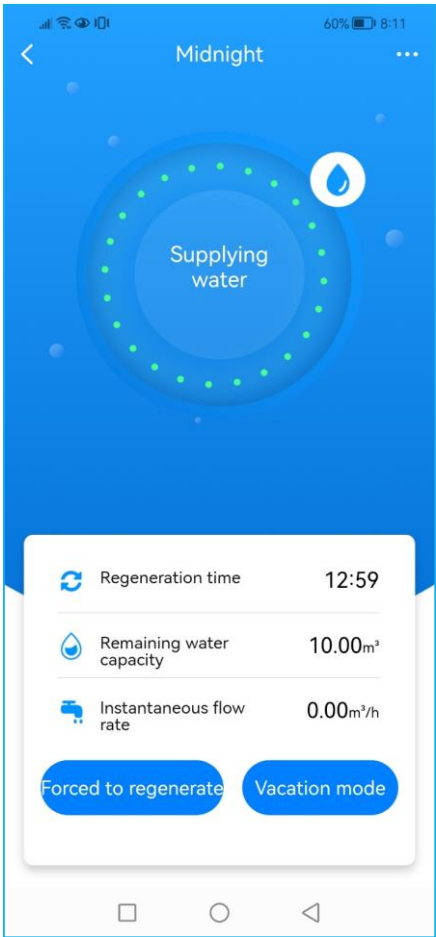

Euro-Clear

Water treatment equipments

APLICAȚIE WIFI

www.euro-clear.eu

The source of
perfectly soft water

APLICAȚIE WIFI DEDURIZATOR DE APĂ MIDNIGHT

Water treatment equipments

Descrierea aplicației, descriere generală

Dedurizatoarele noastre Midnight sunt fabricate cu capete de control RX-105B/DVS-R-W și RX-136B/DVS-R-W, în care este integrată din fabrică o placă de rețea Wi-Fi. Cu aceasta, este posibil să ne conectăm telefonul și capul de control al dedurizatorului de apă după instalarea aplicației furnizate de producător.

APLICAȚIE WIFI PENTRU DEDURIZATOR DE APĂ MIDNIGHT

Water treatment equipments

Capturile de display

APLICAȚIE WIFI PENTRU DEDURIZATOR DE APĂ MIDNIGHT

Conectarea capului de control

Înainte de a conecta capul de comandă, telefonul nostru mobil trebuie să fie conectat la o rețea Wi-Fi existentă, pentru care vom avea nevoie de datele de acces ale acestuia (SSID, parolă).