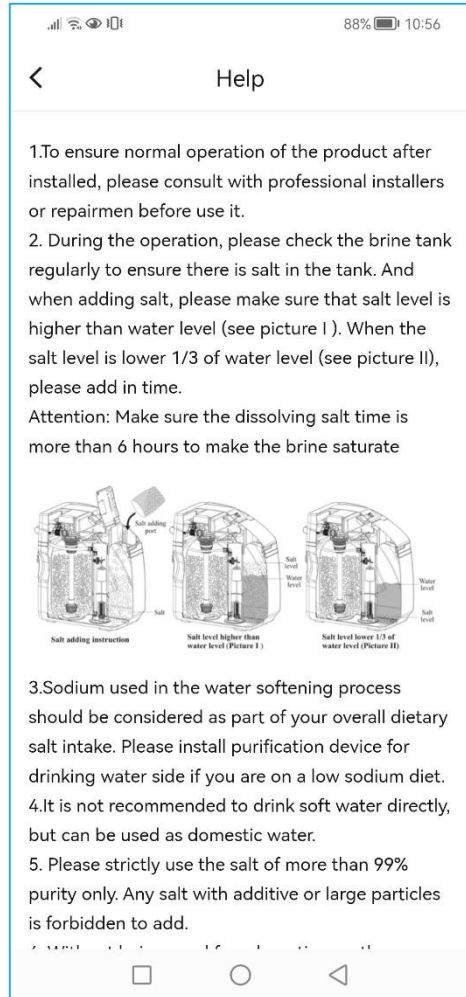

APLICAȚIE WIFI PENTRU DEDURIZATOR DE APĂ MIDNIGHT

Ajutor

În cadrul aplicației există un meniu „Help”, în care aplicația oferă informații generale despre funcționarea corectă și funcționarea generală a dedurizatorului de apă.

Producătorul a rezumat cele mai importante informații într-un total de 13 puncte, cum ar fi ce trebuie făcut în cazul unei pane de curent, ce sare să folosiți și cum să o umpleți, la ce să acordați atenție înainte de prima utilizare sau în cazul în care instalatia nu o folosiți mai multe zile ...etc.