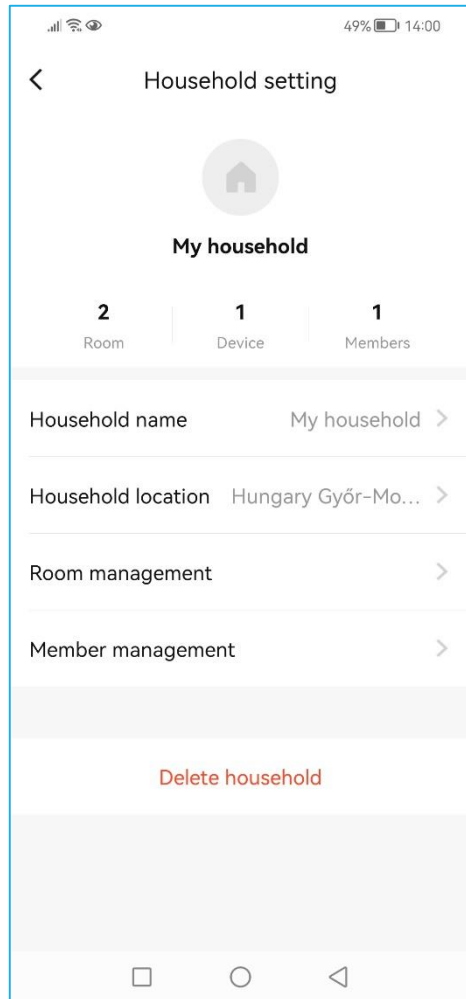

APLICAȚIE WIFI PENTRU DEDURIZATOR DE APĂ MIDNIGHT

Gestionarea gospodăriei, gruparea dispozitivelor

După conectarea dispozitivelor, avem posibilitatea să le denumim, să le grupăm sau să invităm alți utilizatori într-un anumit grup - gospodărie, care ne poate administra și monitoriza dispozitivele.

Într-o gospodărie dată, putem crea încăperi în care pot fi amplasate dispozitivele conectate.

Utilizatorii noi sunt invitați folosind un cod QR, iar după invitație, avem opțiunea de a atribui drepturi persoanelor invitate.