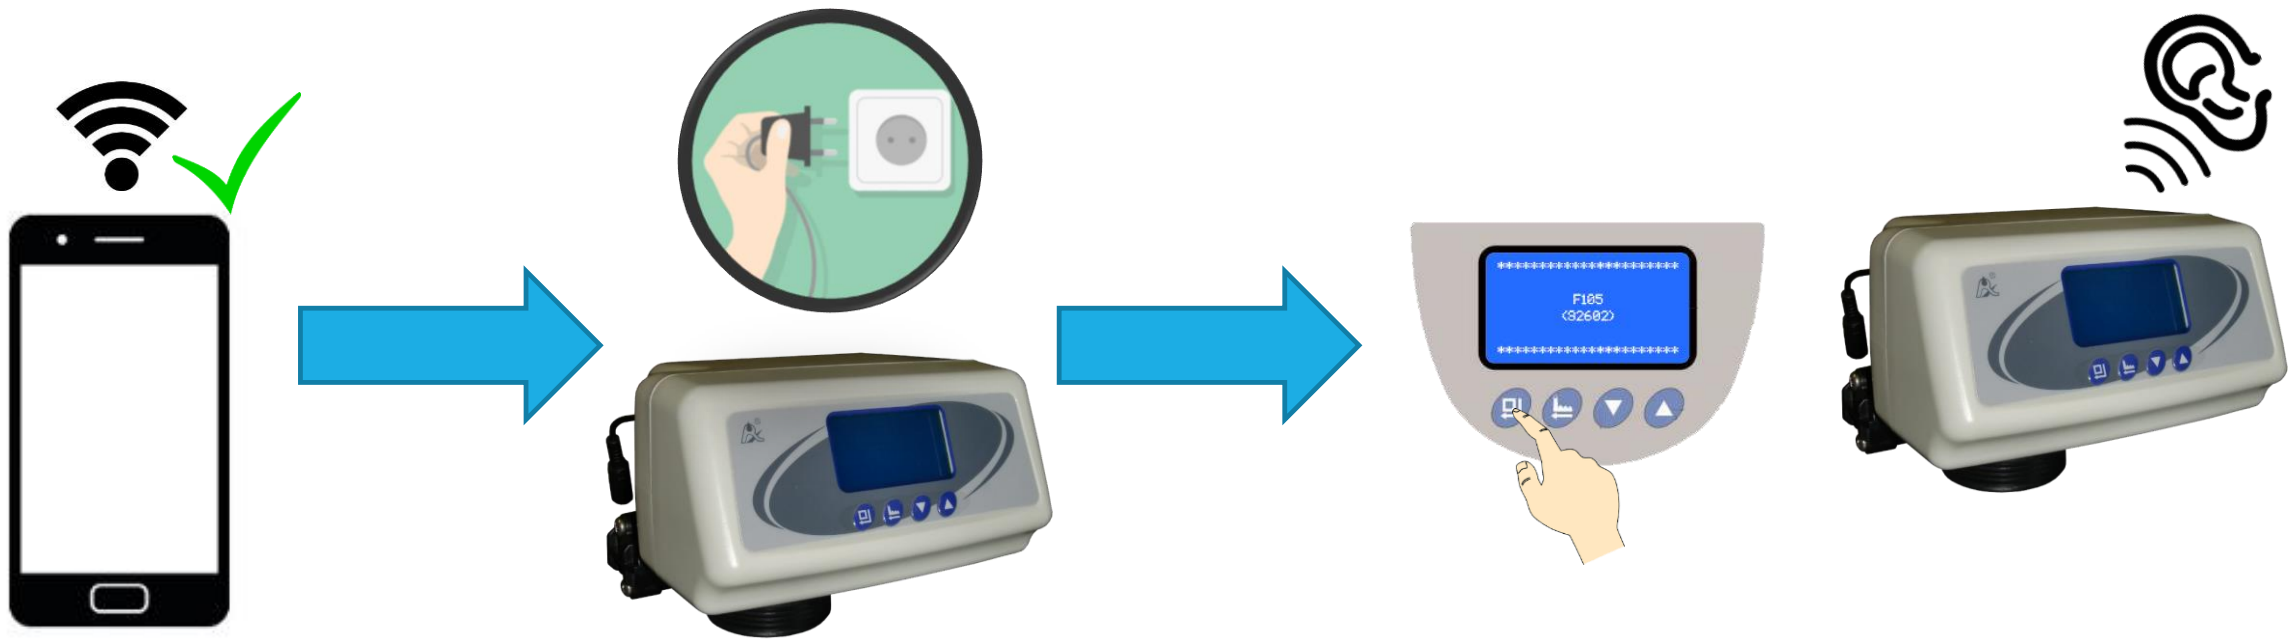

APLICAȚIE WIFI PENTRU DEDURIZATOR DE APĂ MIDNIGHT

Water treatment equipments

Capturile de display

APLICAȚIE WIFI PENTRU DEDURIZATOR DE APĂ MIDNIGHT

Conectarea capului de control

Înainte de a conecta capul de comandă, telefonul nostru mobil trebuie să fie conectat la o rețea Wi-Fi existentă, pentru care vom avea nevoie de datele de acces ale acestuia (SSID, parolă).

După prima pornire a aplicației, este absolut necesar să finalizați o înregistrare, care necesită introducerea unui nume de utilizator, a unei adrese de e-mail și a unei parole.

După finalizarea înregistrării, după deschiderea aplicației și selectarea butonului „+ Add device”, aplicația ne informează cum putem conecta capul de control la rețea.

APLICAȚIE WIFI PENTRU DEDURIZATOR DE APĂ MIDNIGHT

Conectarea capului de control

APLICAȚIE WIFI PENTRU DEDURIZATOR DE APĂ MIDNIGHT

Nivele de utilizator, autorizații

Un singur tip de utilizator poate fi înregistrat în cadrul aplicației, nivelurile de autorizare sunt stabilite în funcție de numărul de utilizatori conectați la un anumit cap de control.

APLICAȚIE WIFI PENTRU DEDURIZATOR DE APĂ MIDNIGHT

Controlul și reglarea proceselor capului de control

Scopul principal al aplicației este să verifice și să regleze funcționarea dedurizatorului nostru de apă folosind telefonul nostru.