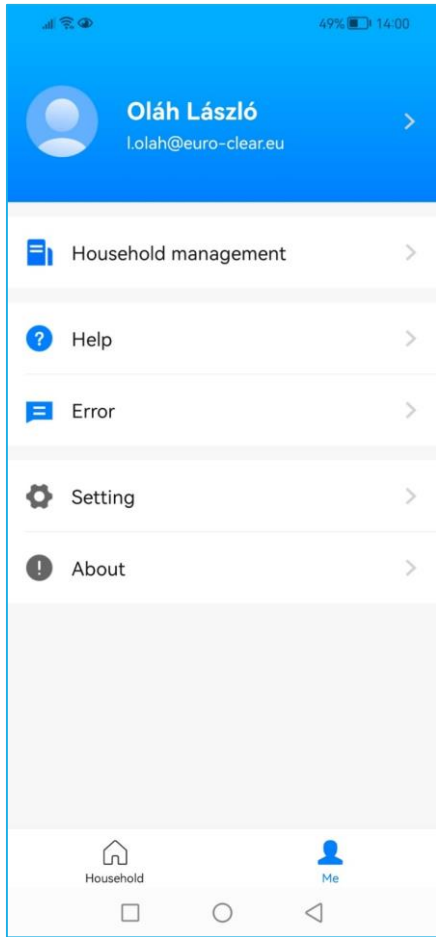

Euro-Clear

Water treatment equipments

APLICAȚIE WIFI

www.euro-clear.eu

The source of
perfectly soft water

APLICAȚIE WIFI DEDURIZATOR DE APĂ MIDNIGHT

Water treatment equipments

Descrierea aplicației, descriere generală

Dedurizatoarele noastre Midnight sunt fabricate cu capete de control RX-105B/DVS-R-W și RX-136B/DVS-R-W, în care este integrată din fabrică o placă de rețea Wi-Fi. Cu aceasta, este posibil să ne conectăm telefonul și capul de control al dedurizatorului de apă după instalarea aplicației furnizate de producător.

În aplicație, trebuie să ne creăm propriul profil de utilizator, în care putem gestiona toate dispozitivele fabricate de RunXin capabile să se conecteze la Wi-Fi din gospodăria noastră. Putem clasifica dispozitivele conectate în categorii și camere și le denumim așa cum ne place, astfel încât să putem administra chiar mai multe apartamente sau case de vacanță.

APLICAȚIE WIFI PENTRU DEDURIZATOR DE APĂ MIDNIGHT

Water treatment equipments

Capturile de display

APLICAȚIE WIFI PENTRU DEDURIZATOR DE APĂ MIDNIGHT

Conectarea capului de control

Înainte de a conecta capul de comandă, telefonul nostru mobil trebuie să fie conectat la o rețea Wi-Fi existentă, pentru care vom avea nevoie de datele de acces ale acestuia (SSID, parolă).