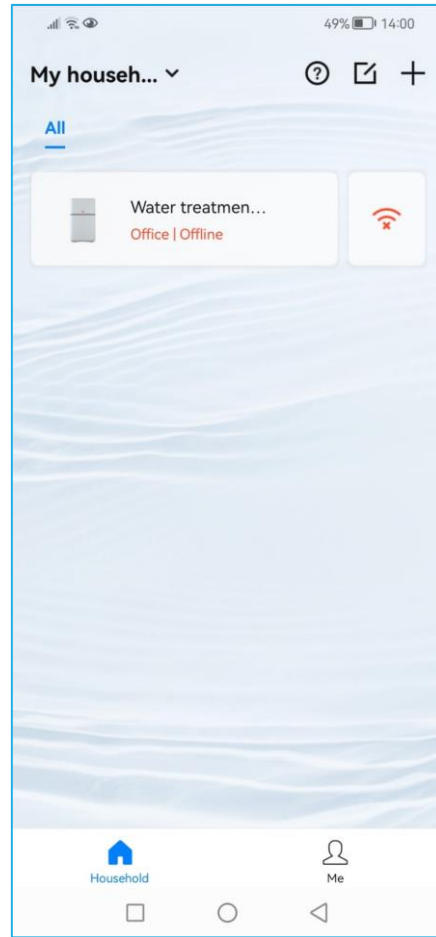

Euro-Clear

Water treatment equipments

APLICAȚIE WIFI

www.euro-clear.eu

The source of
perfectly soft water

APLICAȚIE WIFI DEDURIZATOR DE APĂ MIDNIGHT

Water treatment equipments

Descrierea aplicației, descriere generală

Dedurizatoarele noastre Midnight sunt fabricate cu capete de control RX-105B/DVS-R-W și RX-136B/DVS-R-W, în care este integrată din fabrică o placă de rețea Wi-Fi. Cu aceasta, este posibil să ne conectăm telefonul și capul de control al dedurizatorului de apă după instalarea aplicației furnizate de producător.

În aplicație, trebuie să ne creăm propriul profil de utilizator, în care putem gestiona toate dispozitivele fabricate de RunXin capabile să se conecteze la Wi-Fi din gospodăria noastră. Putem clasifica dispozitivele conectate în categorii și camere și le denumim așa cum ne place, astfel încât să putem administra chiar mai multe apartamente sau case de vacanță.

APLICAȚIE WIFI PENTRU DEDURIZATOR DE APĂ MIDNIGHT

Water treatment equipments

Capturile de display

APLICAȚIE WIFI PENTRU DEDURIZATOR DE APĂ MIDNIGHT

Conectarea capului de control

Înainte de a conecta capul de comandă, telefonul nostru mobil trebuie să fie conectat la o rețea Wi-Fi existentă, pentru care vom avea nevoie de datele de acces ale acestuia (SSID, parolă).