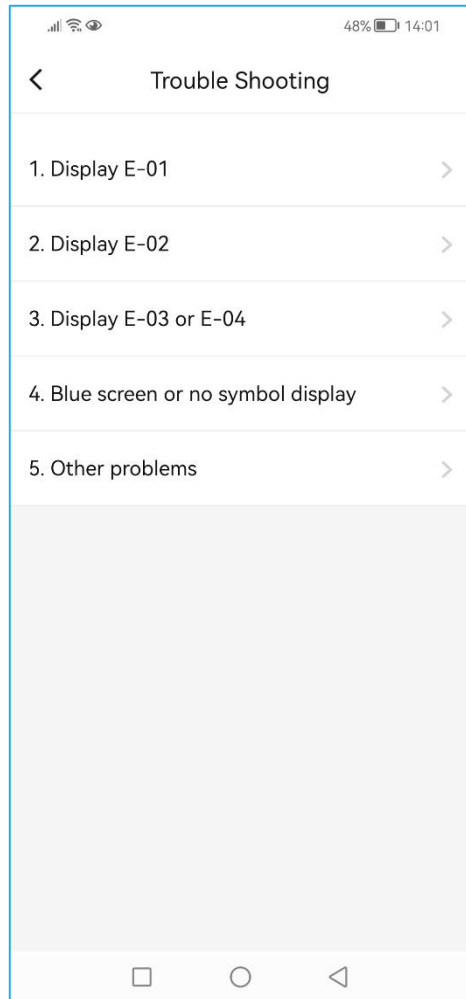

APLICAȚIE WIFI PENTRU DEDURIZATOR DE APĂ MIDNIGHT

Depanare-Remediarea problemelor

În meniul „Error” al aplicației, utilizatorul poate găsi ajutor pentru depanare, inclusiv principalele coduri de eroare (E-01, E-02, E-03, E-04), erori care afectează afișajul și alte probleme care apar frecvent .

Prin selectarea unui anumit cod de eroare sau a unei probleme, se afișează o soluție în tabelul ce se găsește și în manual, unde problema dată este indicată în stânga și soluția posibilă în dreapta.